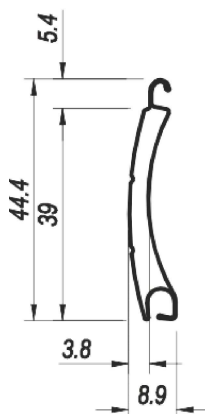

Profil aluminiowy PA-39 bez perforacji

Profil PA-39 jest przeznaczony do stosowania w roletach. Oferowany jest w wersji bez perforacji oraz z perforacją w szerokiej gamie kolorystycznej.

Wysokość profilu:	39 mm
Ilość listew na metr wysokości:	26 szt
Maksymalna szerokość rolety:	2500 mm
Maksymalna powierzchnia rolety:	6,5 m ²
Ciężar 1 m ² :	2,8 kg